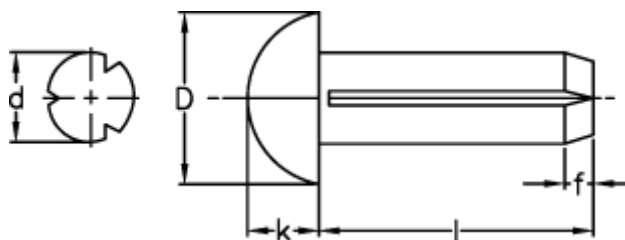

Varenummer: 08844127

Beskrivelse: KLEE Kæravnagle N4 6x25, stål
DIN 1476/DIN-EN-Norm 28 746

Mål

D = 10.5

d = 6.0

f = 1.5

k = 3.6

Længde = 7-35